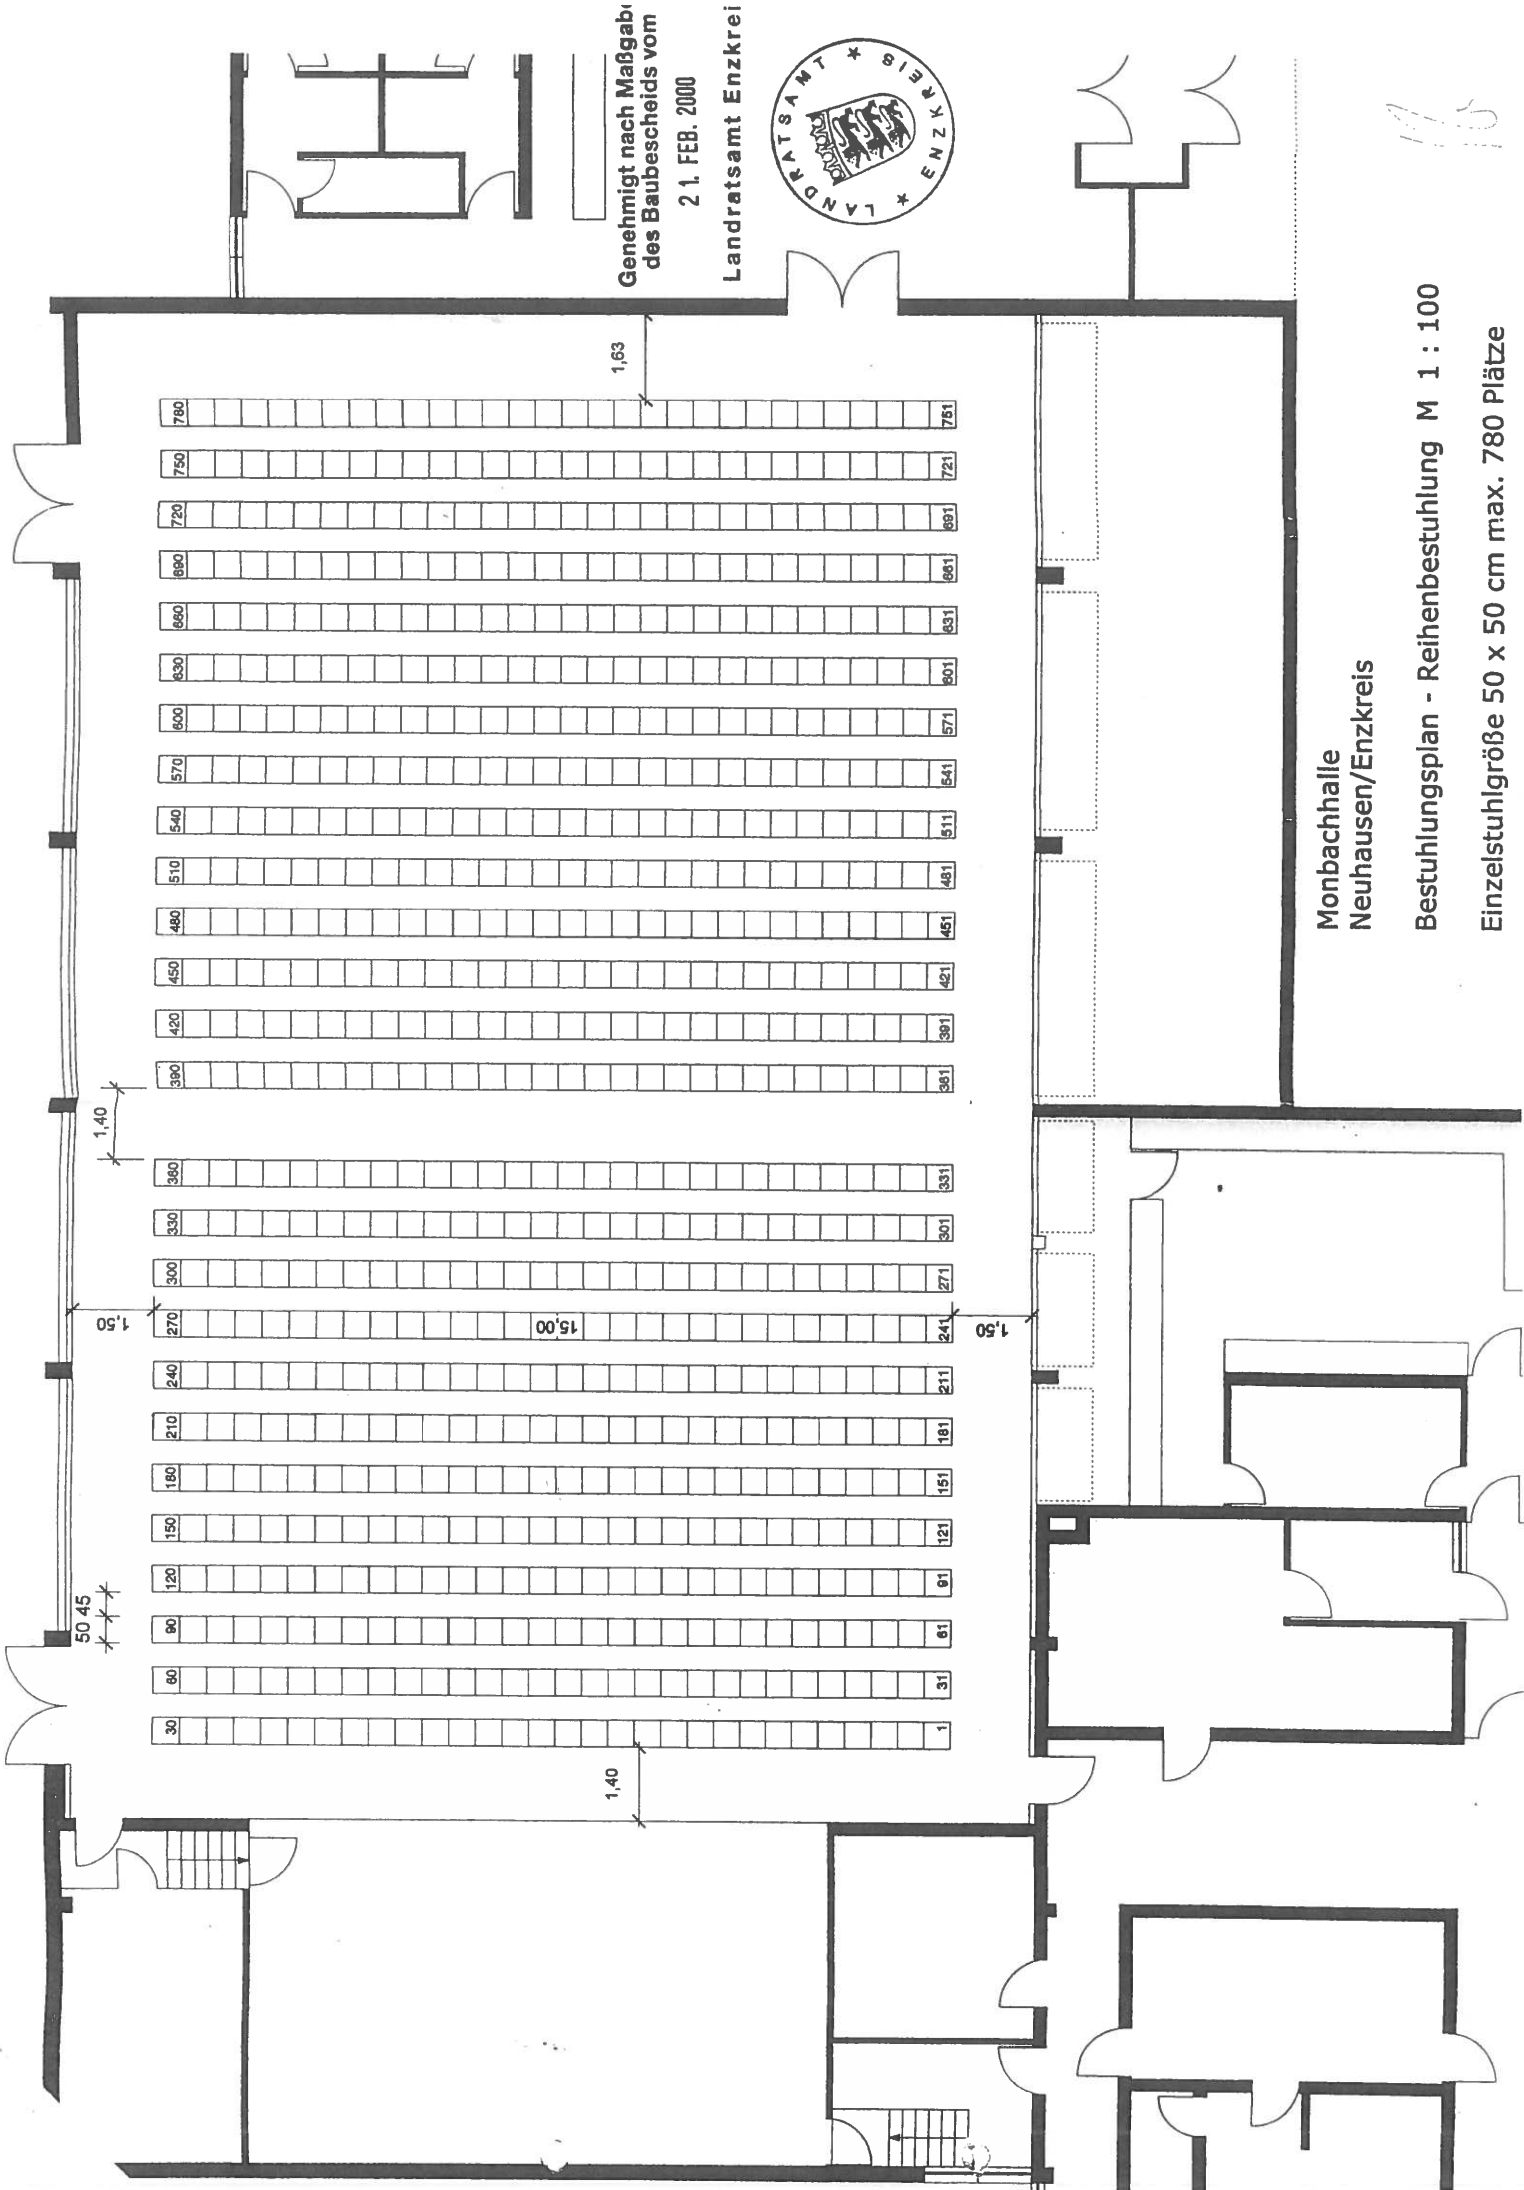

Genehmigt nach Maß
des Baubescheids 1

21. FEB. 2000

Landratsamt Enz

Monbachhalle
Neuhausen/Enzkreis

Bestuhlungsplan - Tischbestuhlung M 1 : 100

Einzeltischgröße 75 x 175 cm

max. 98 Tische mit je 6 Plätzen = insgesamt 588 Plätze

Genehmigt nach Maßgabe
des Baubescheids vom
21. FEB. 2000
Landratsamt Enzkreis

Monbachhalle
Neuhausen/Enzkreis

Bestuhlungsplan - Reihenbestuhlung M 1 : 100
Einzelstuhlgröße 50 x 50 cm max. 780 Plätze

16