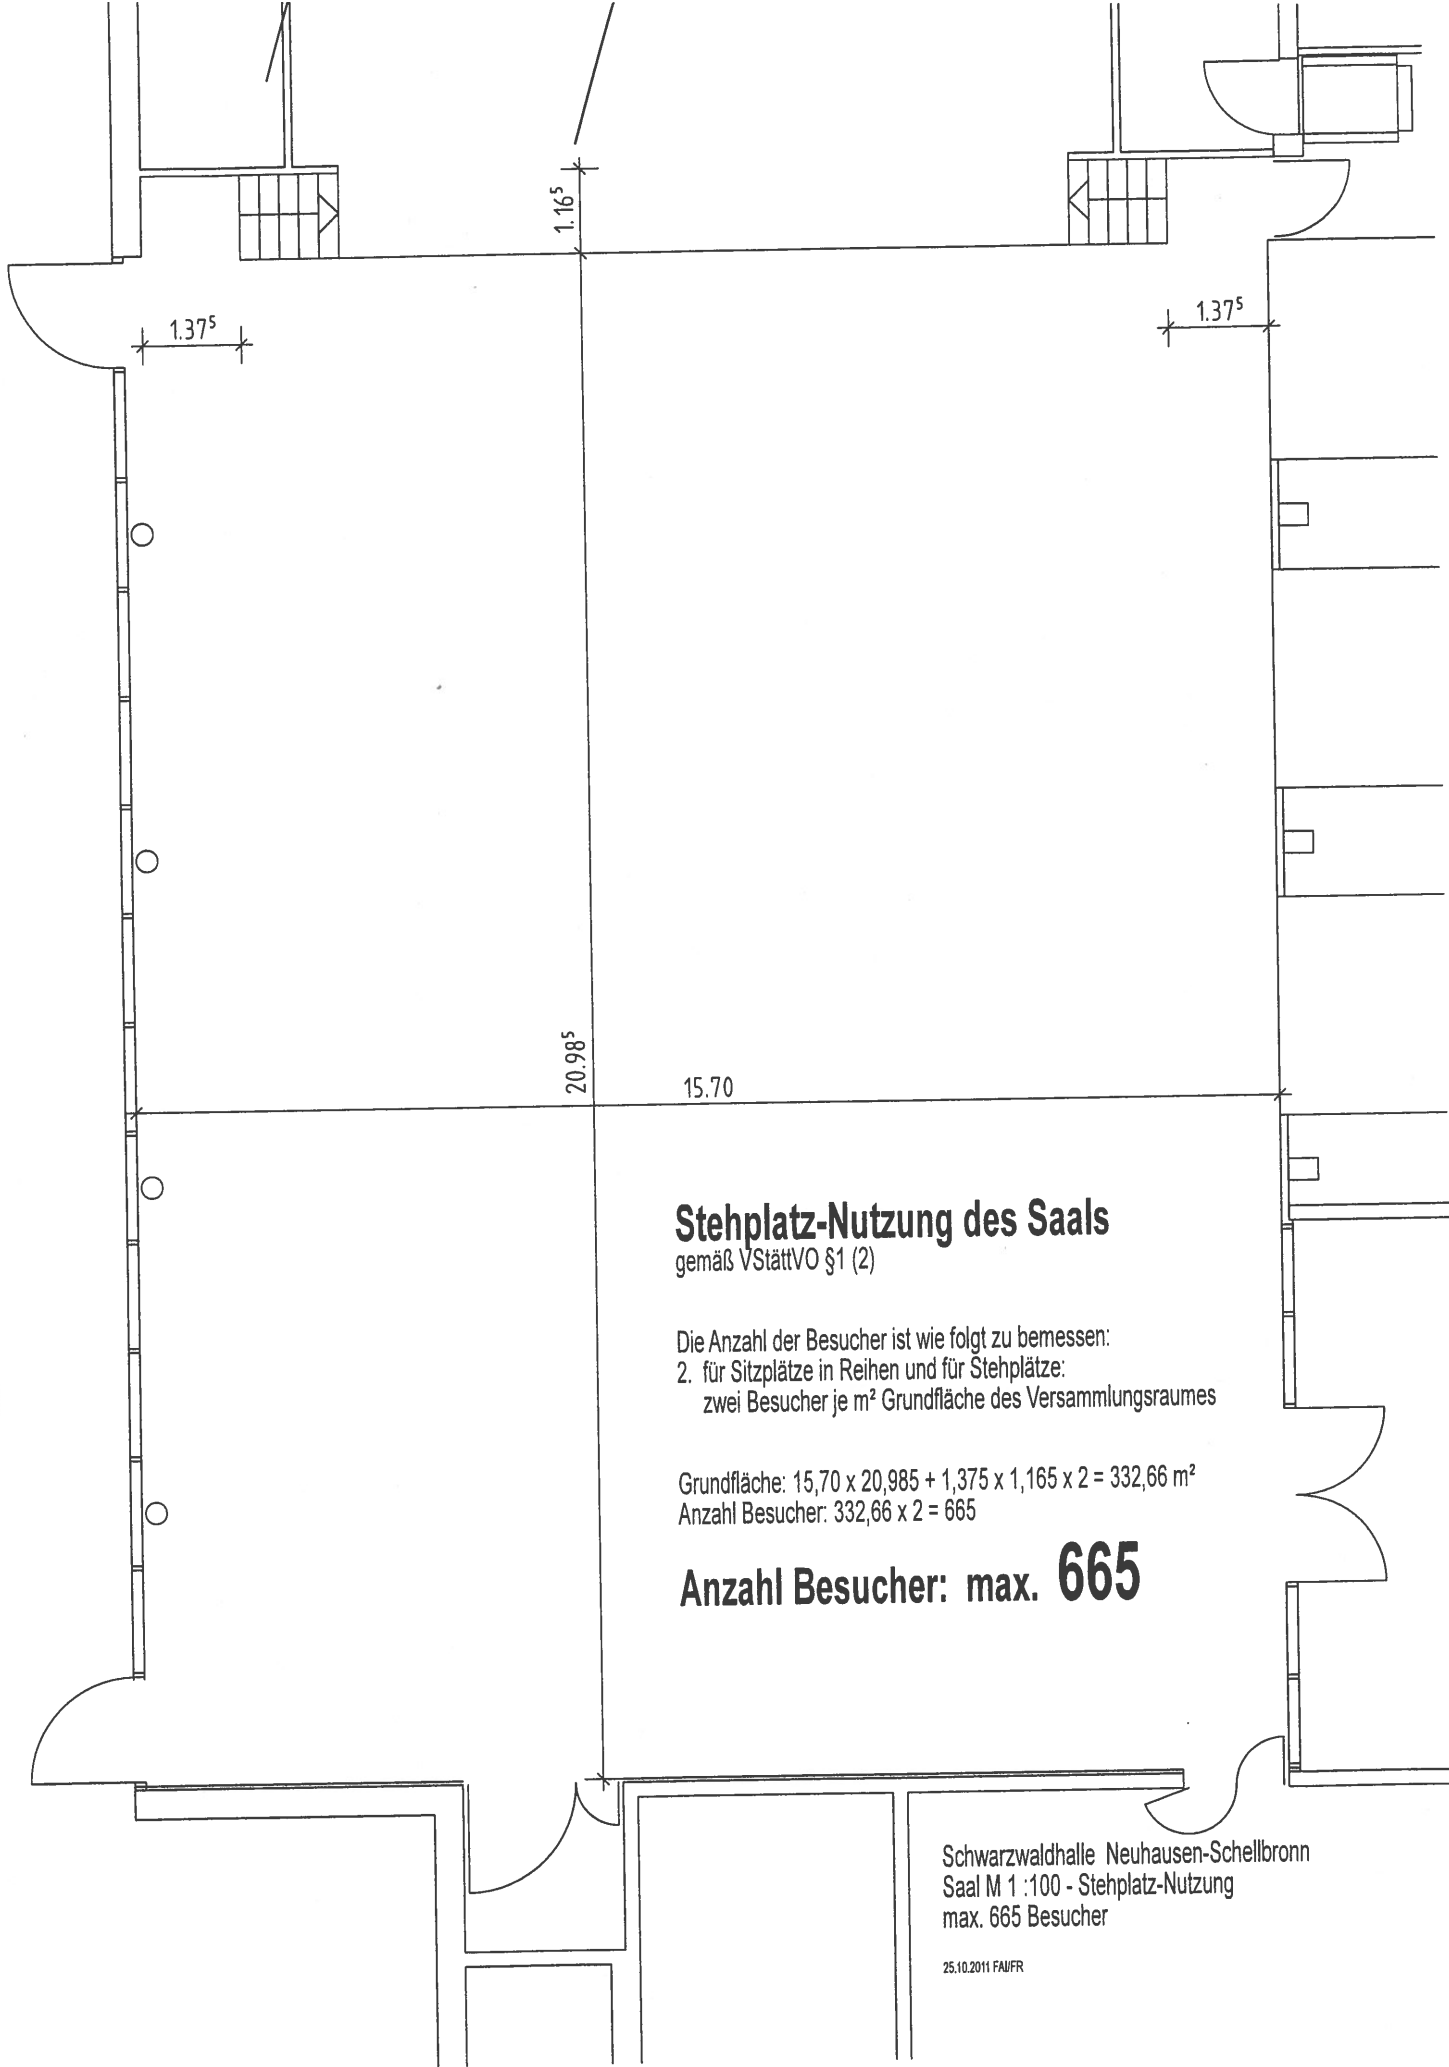

Mehrzweckhalle Neuhausen-Schellbronn
 Bestuhlungsplan Saal - Tischbestuhlung M 1 : 100
 Einzeltischgröße 75 x 170 cm
 max. 60 Tische mit je 6 Plätzen = insgesamt 360 Plätzen

Stehplatz-Nutzung des Saals

gemäß VStättVO §1 (2)

Die Anzahl der Besucher ist wie folgt zu bemessen:
2. für Sitzplätze in Reihen und für Stehplätze:
zwei Besucher je m² Grundfläche des Versammlungsraumes

Grundfläche: $15,70 \times 20,985 + 1,375 \times 1,165 \times 2 = 332,66 \text{ m}^2$
Anzahl Besucher: $332,66 \times 2 = 665$

Anzahl Besucher: max. 665

Schwarzwaldhalle Neuhausen-Schellbronn
Saal M 1 :100 - Stehplatz-Nutzung
max. 665 Besucher