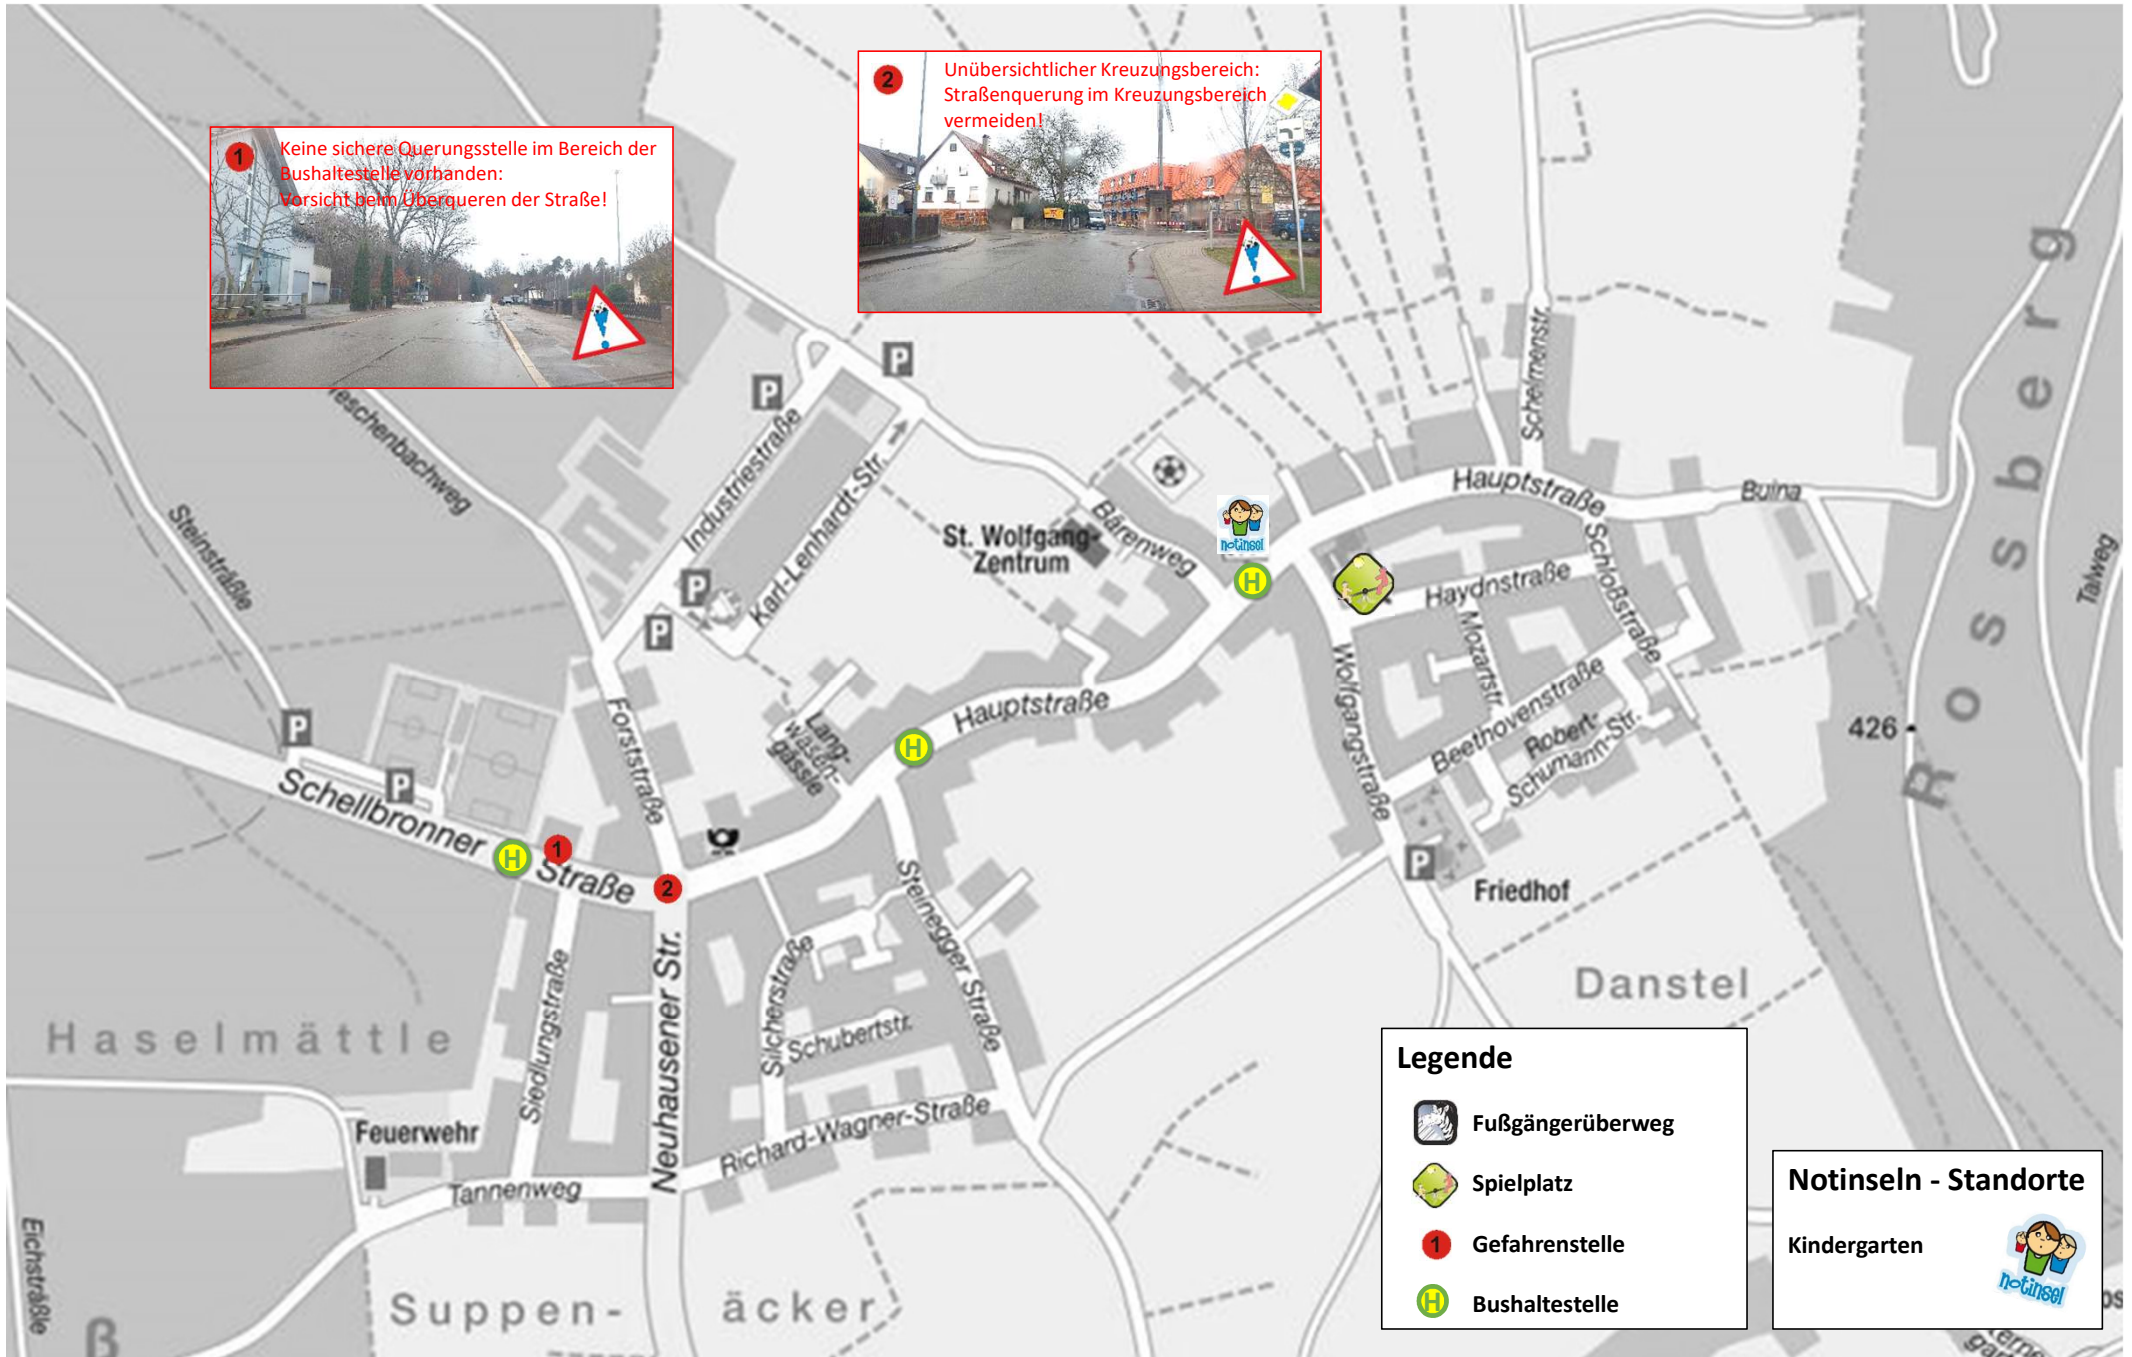

Beachten Sie dabei bitte folgendes:

-> Ihr Kind sollte die Fahrbahn möglichst wenig überqueren.

Zeichnen Sie zusammen mit Ihrem Kind, den Schulweg Ihres Kindes in den angehängten Lageplan Ihres Ortsteils ein und entdecken Sie mögliche Gefahren bzw. wie Sie diese umgehen können.

Schulwegplan ViB Steinegg – Ortsteil Neuhausen

Legende		Notinseln - Standorte	
	Fußgängerüberweg		Rathaus
	Spielplatz		Kindergarten
	Gefahrenstelle		Bäckerei Böss
	Bushaltestelle		Apothek am Rathaus
			Metzgerei Reinkunz
			Salon Felix Kristof
			Streb Getränkemarkt

Schulwegplan ViB Steinegg – Ortsteil Schellbronn

Legende

- Fußgängerüberweg
- Spielplatz
- Gefahrenstelle
- Bushaltestelle

Notinseln - Standorte

- Kindergarten
- Freibad
- Cindy`s Lädle
- Friseur Kristof

Legende

- empfohlene Schulwege zu den Bushaltestellen
- Fußgängerüberweg
- Spielplatz
- Gefahrenstelle

Schulwegplan ViB Steinegg – Ortsteil Hamberg

Schulwegplan ViB Steinegg – Ortsteil Steinegg

Beengter Gehwegbereich!