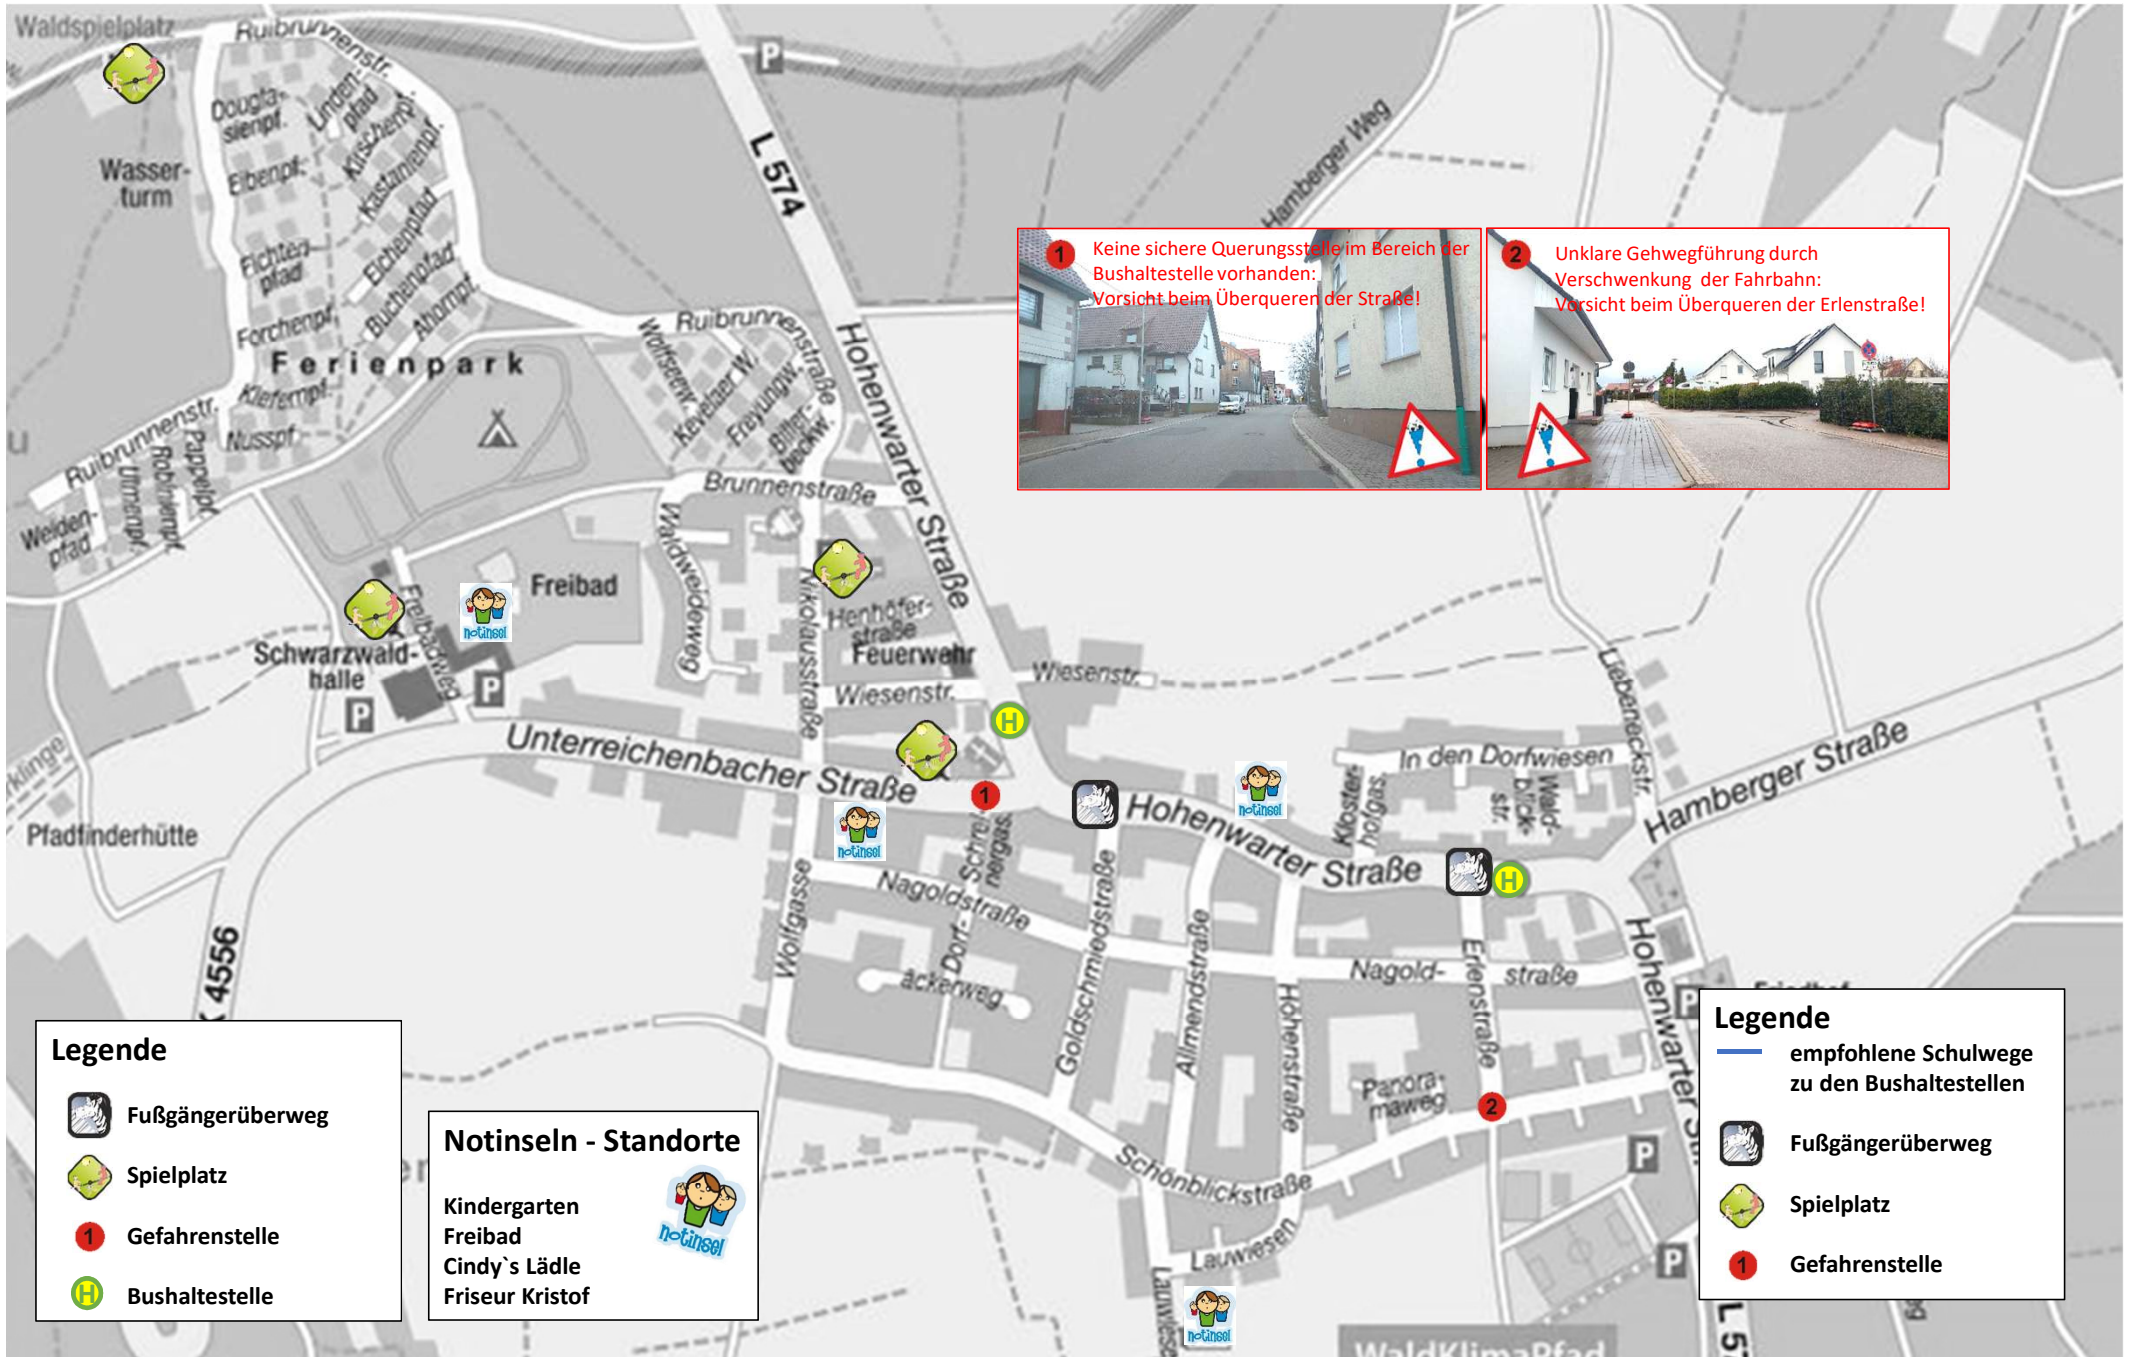

Legende

- Fußgängerüberweg
- Spielplatz
- Gefahrenstelle
- Bushaltestelle

Notinseln - Standorte

- Kindergarten
- Freibad
- Cindy`s Lädle
- Friseur Kristof

Legende

- empfohlene Schulwege zu den Bushaltestellen
- Fußgängerüberweg
- Spielplatz
- Gefahrenstelle