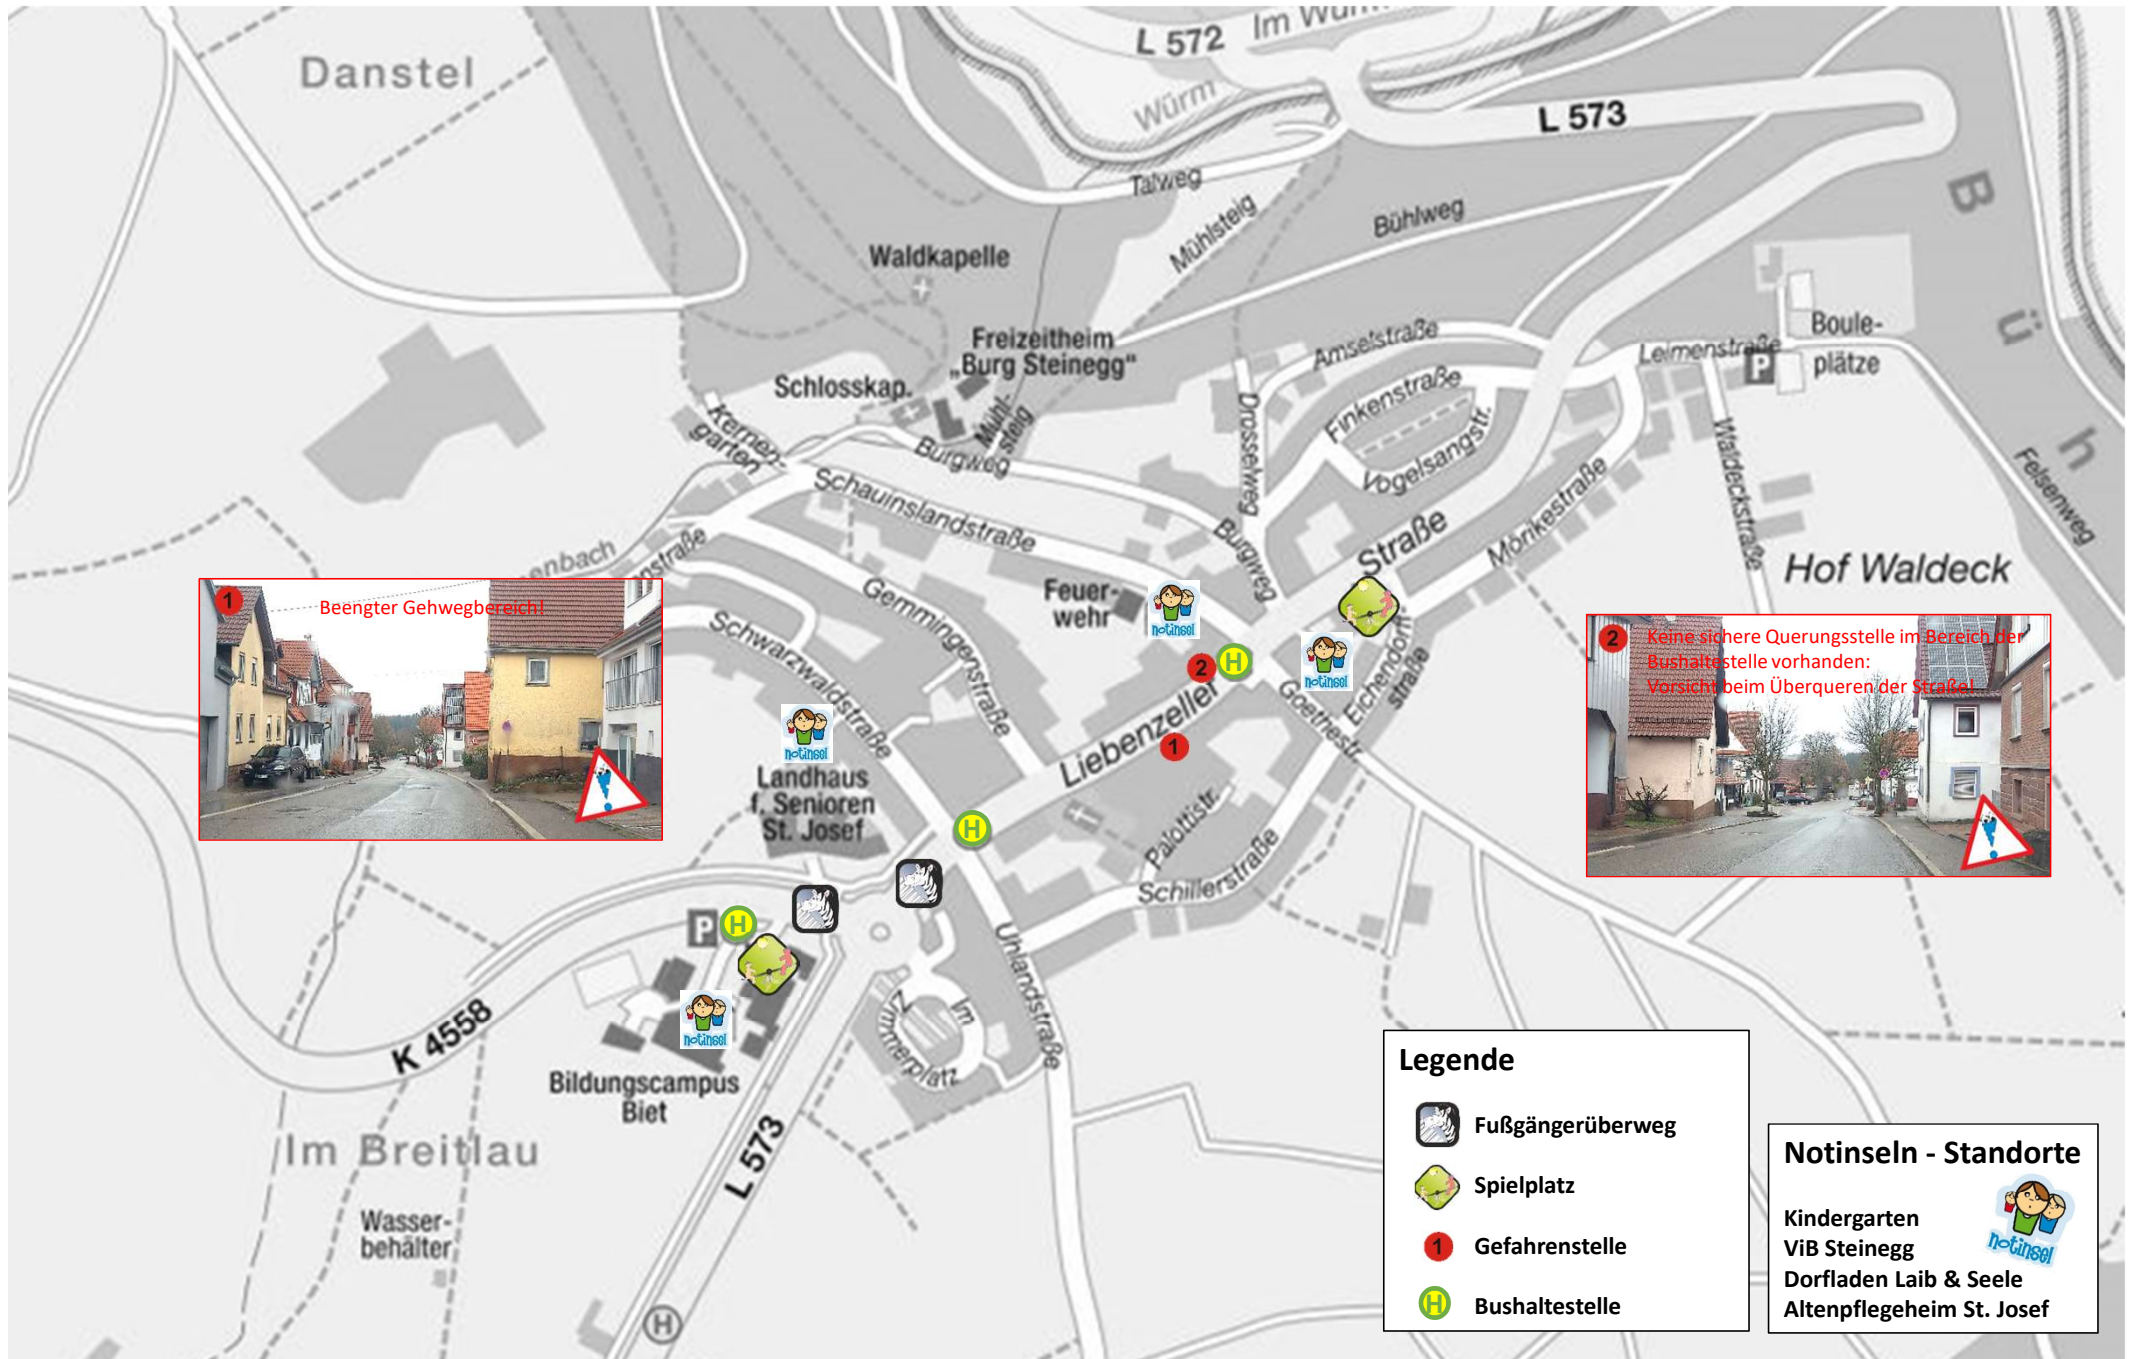

Beachten Sie dabei bitte folgendes:

-> Ihr Kind sollte die Fahrbahn möglichst wenig überqueren.

Zeichnen Sie zusammen mit Ihrem Kind, den Schulweg Ihres Kindes in den angehängten Lageplan Ihres Ortsteils ein und entdecken Sie mögliche Gefahren bzw. wie Sie diese umgehen können.

Schulwegplan ViB Steinegg – Ortsteil Schellbronn

Legende

- Fußgängerüberweg
- Spielplatz
- Gefahrenstelle
- Bushaltestelle

Notinseln - Standorte

- Kindergarten
- Freibad
- Cindy`s Lädle
- Friseur Kristof

Legende

- empfohlene Schulwege zu den Bushaltestellen
- Fußgängerüberweg
- Spielplatz
- Gefahrenstelle

Schulwegplan ViB Steinegg – Ortsteil Hamberg

Schulwegplan ViB Steinegg – Ortsteil Steinegg

Beengter Gehwegbereich!

Keine sichere Querungsstelle im Bereich der Bushaltestelle vorhanden: Vorsicht beim Überqueren der Straße!

Legende

-  Fußgängerüberweg
-  Spielplatz
-  Gefahrenstelle
-  Bushaltestelle

Notinseln - Standorte