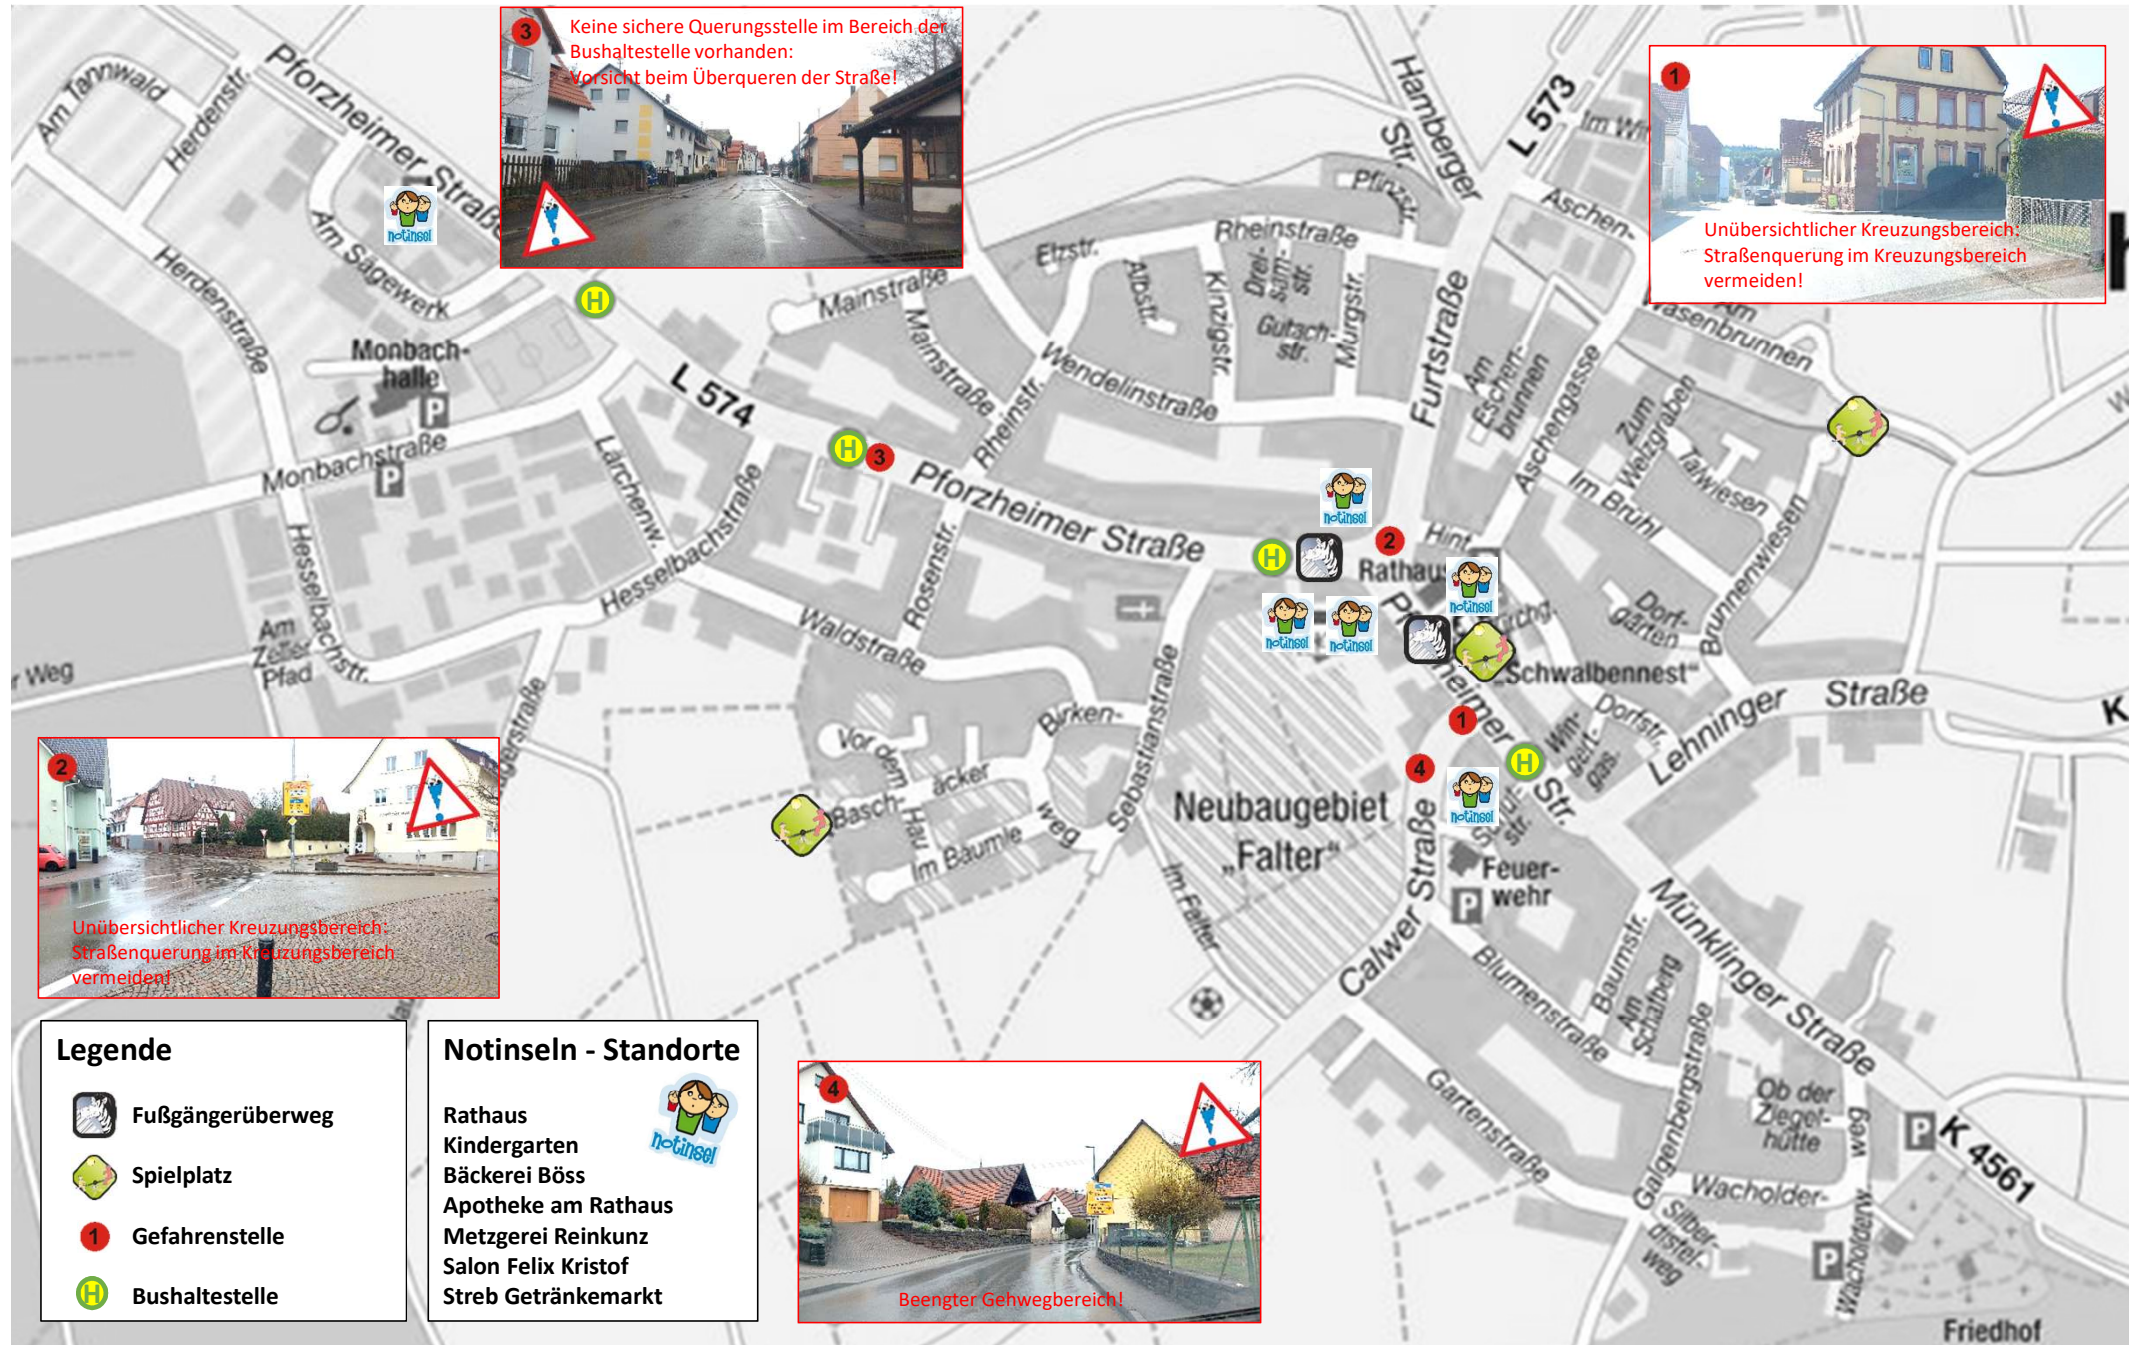

Beachten Sie dabei bitte folgendes:

-> Ihr Kind sollte die Fahrbahn möglichst wenig überqueren.

Zeichnen Sie zusammen mit Ihrem Kind, den Schulweg Ihres Kindes in den angehängten Lageplan Ihres Ortsteils ein und entdecken Sie mögliche Gefahren bzw. wie Sie diese umgehen können.

„Wo wir sind, bist Du sicher“

Die Notinsel schafft für Kinder, die sich bedroht fühlen und Hilfe benötigen, einen Zufluchtsort, an dem ihnen geholfen wird.

Wichtige Telefonnummern im NOTFALL:

Polizei	110
Polizeiposten Tiefenbronn	07234/4248
Feuerwehr, Rettungsdienst, Notarztwagen	112
Notfallpraxis im Siloah St.Trudpert und Helios	116117

Schulwegplan ViB Steinegg – Ortsteil Neuhausen

Legende		Notinseln - Standorte	
	Fußgängerüberweg		Rathaus
	Spielplatz		Kindergarten
	Gefahrenstelle		Bäckerei Böss
	Bushaltestelle		Apothek am Rathaus
			Metzgerei Reinkunz
			Salon Felix Kristof
			Streb Getränkemarkt

- empfohlene Schulwege zu den Bushaltestellen
- Fußgängerüberweg
- Spielplatz
- Gefahrenstelle

Schulwegplan ViB Steinegg – Ortsteil Hamberg

Schulwegplan ViB Steinegg – Ortsteil Steinegg

Beengter Gehwegbereich!