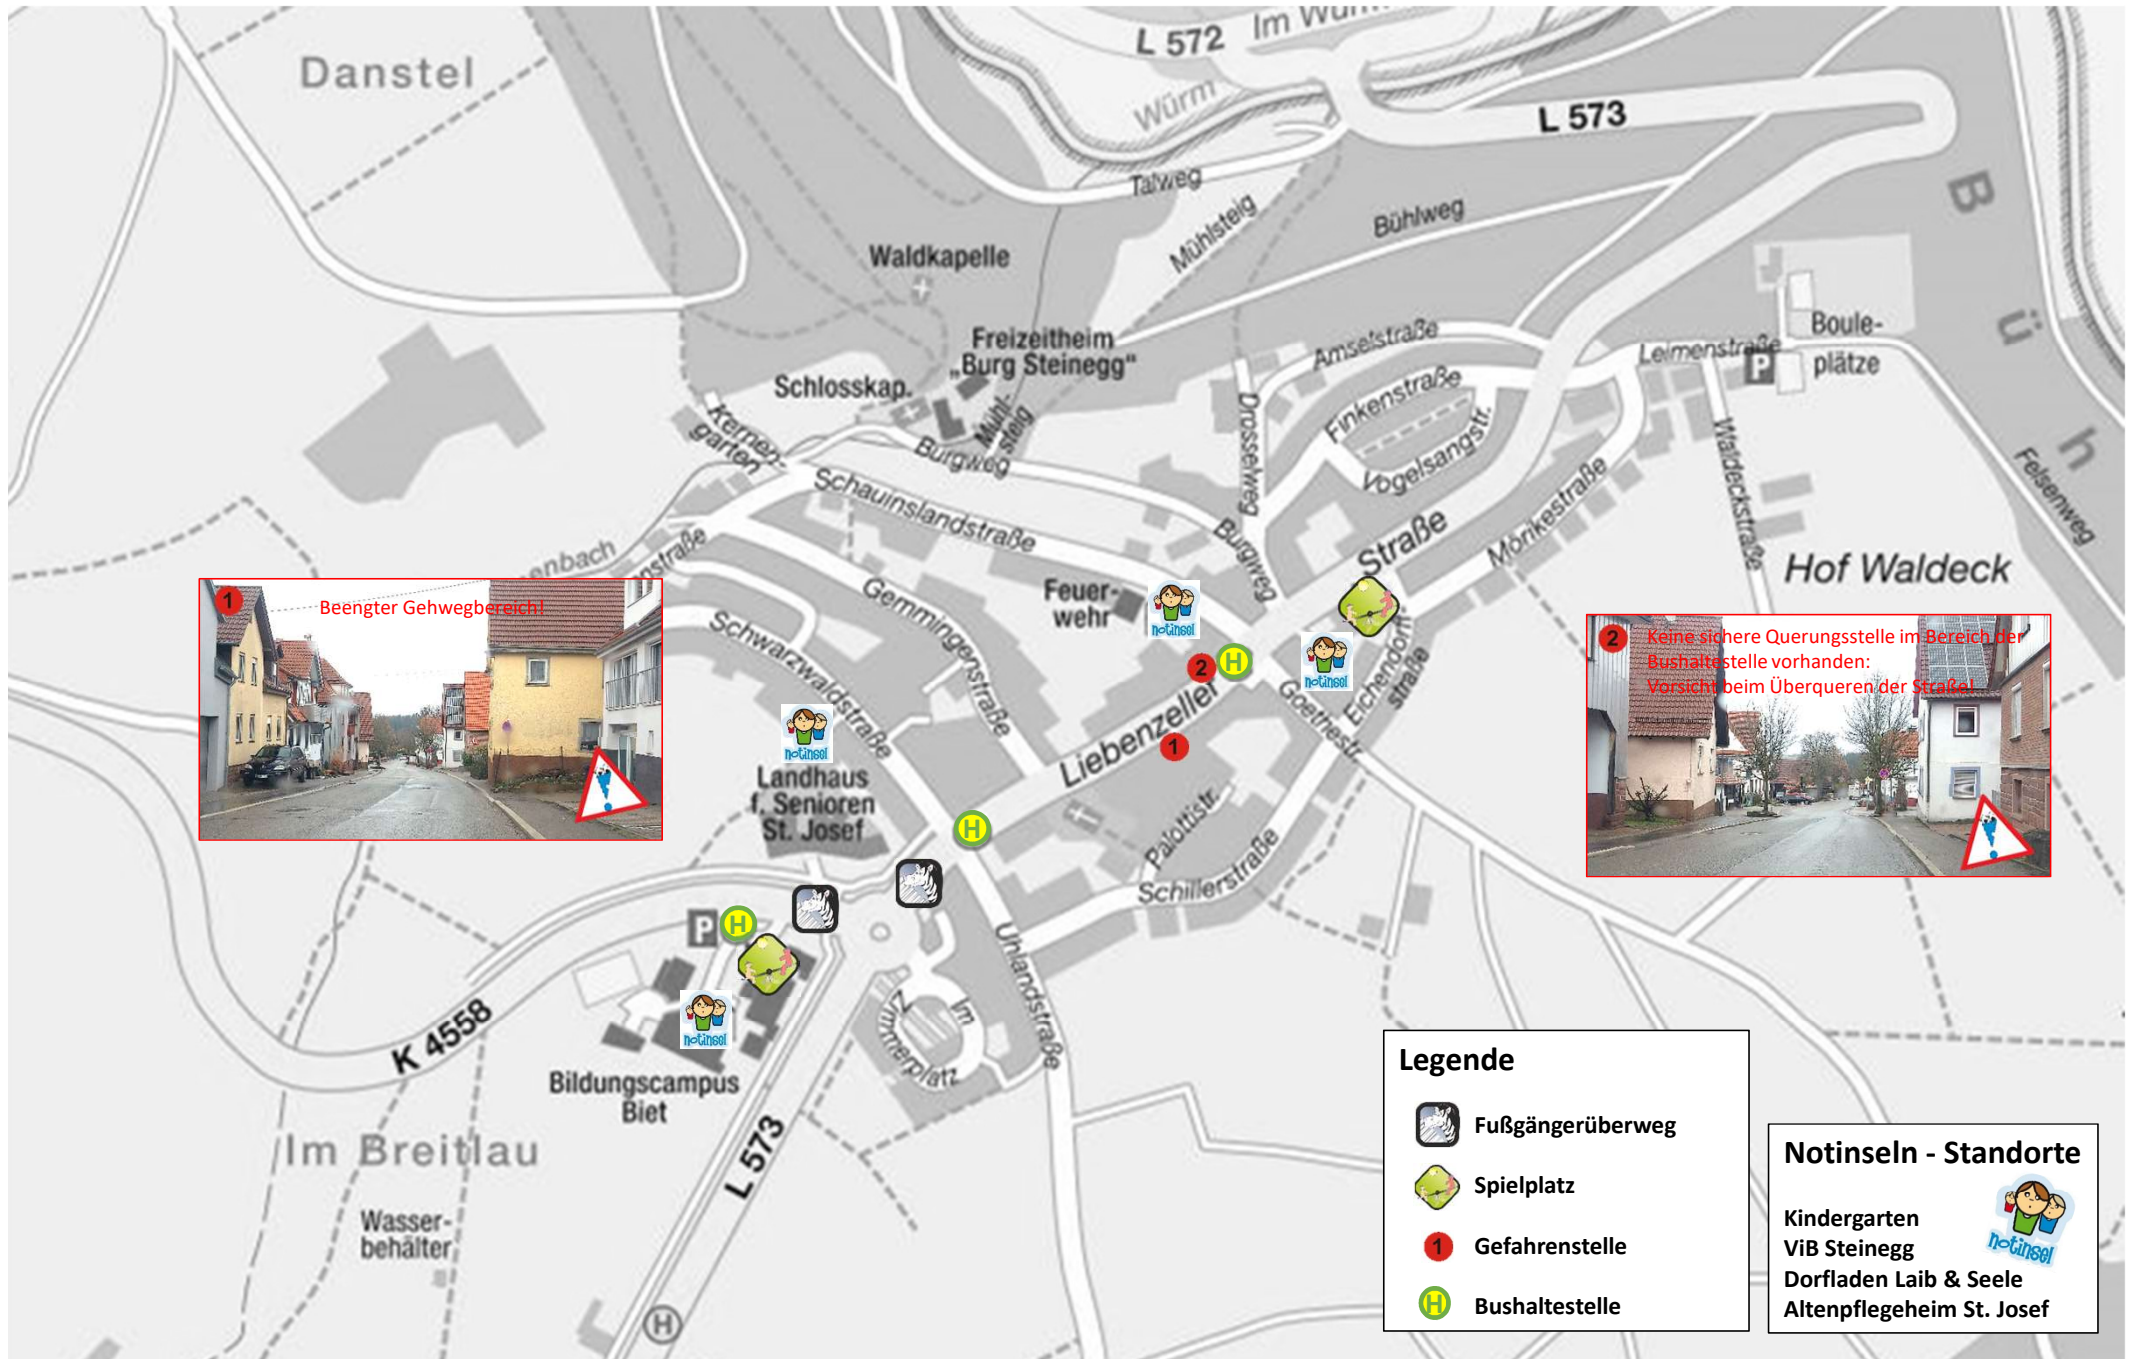

Schulwegplan ViB Steinegg – Ortsteil Steinegg

Legende

- Fußgängerüberweg
- Spielplatz
- Gefahrenstelle
- Bushaltestelle

Notinseln - Standorte

- Kindergarten ViB Steinegg
- Dorfladen Laib & Seele
- Altenpflegeheim St. Josef