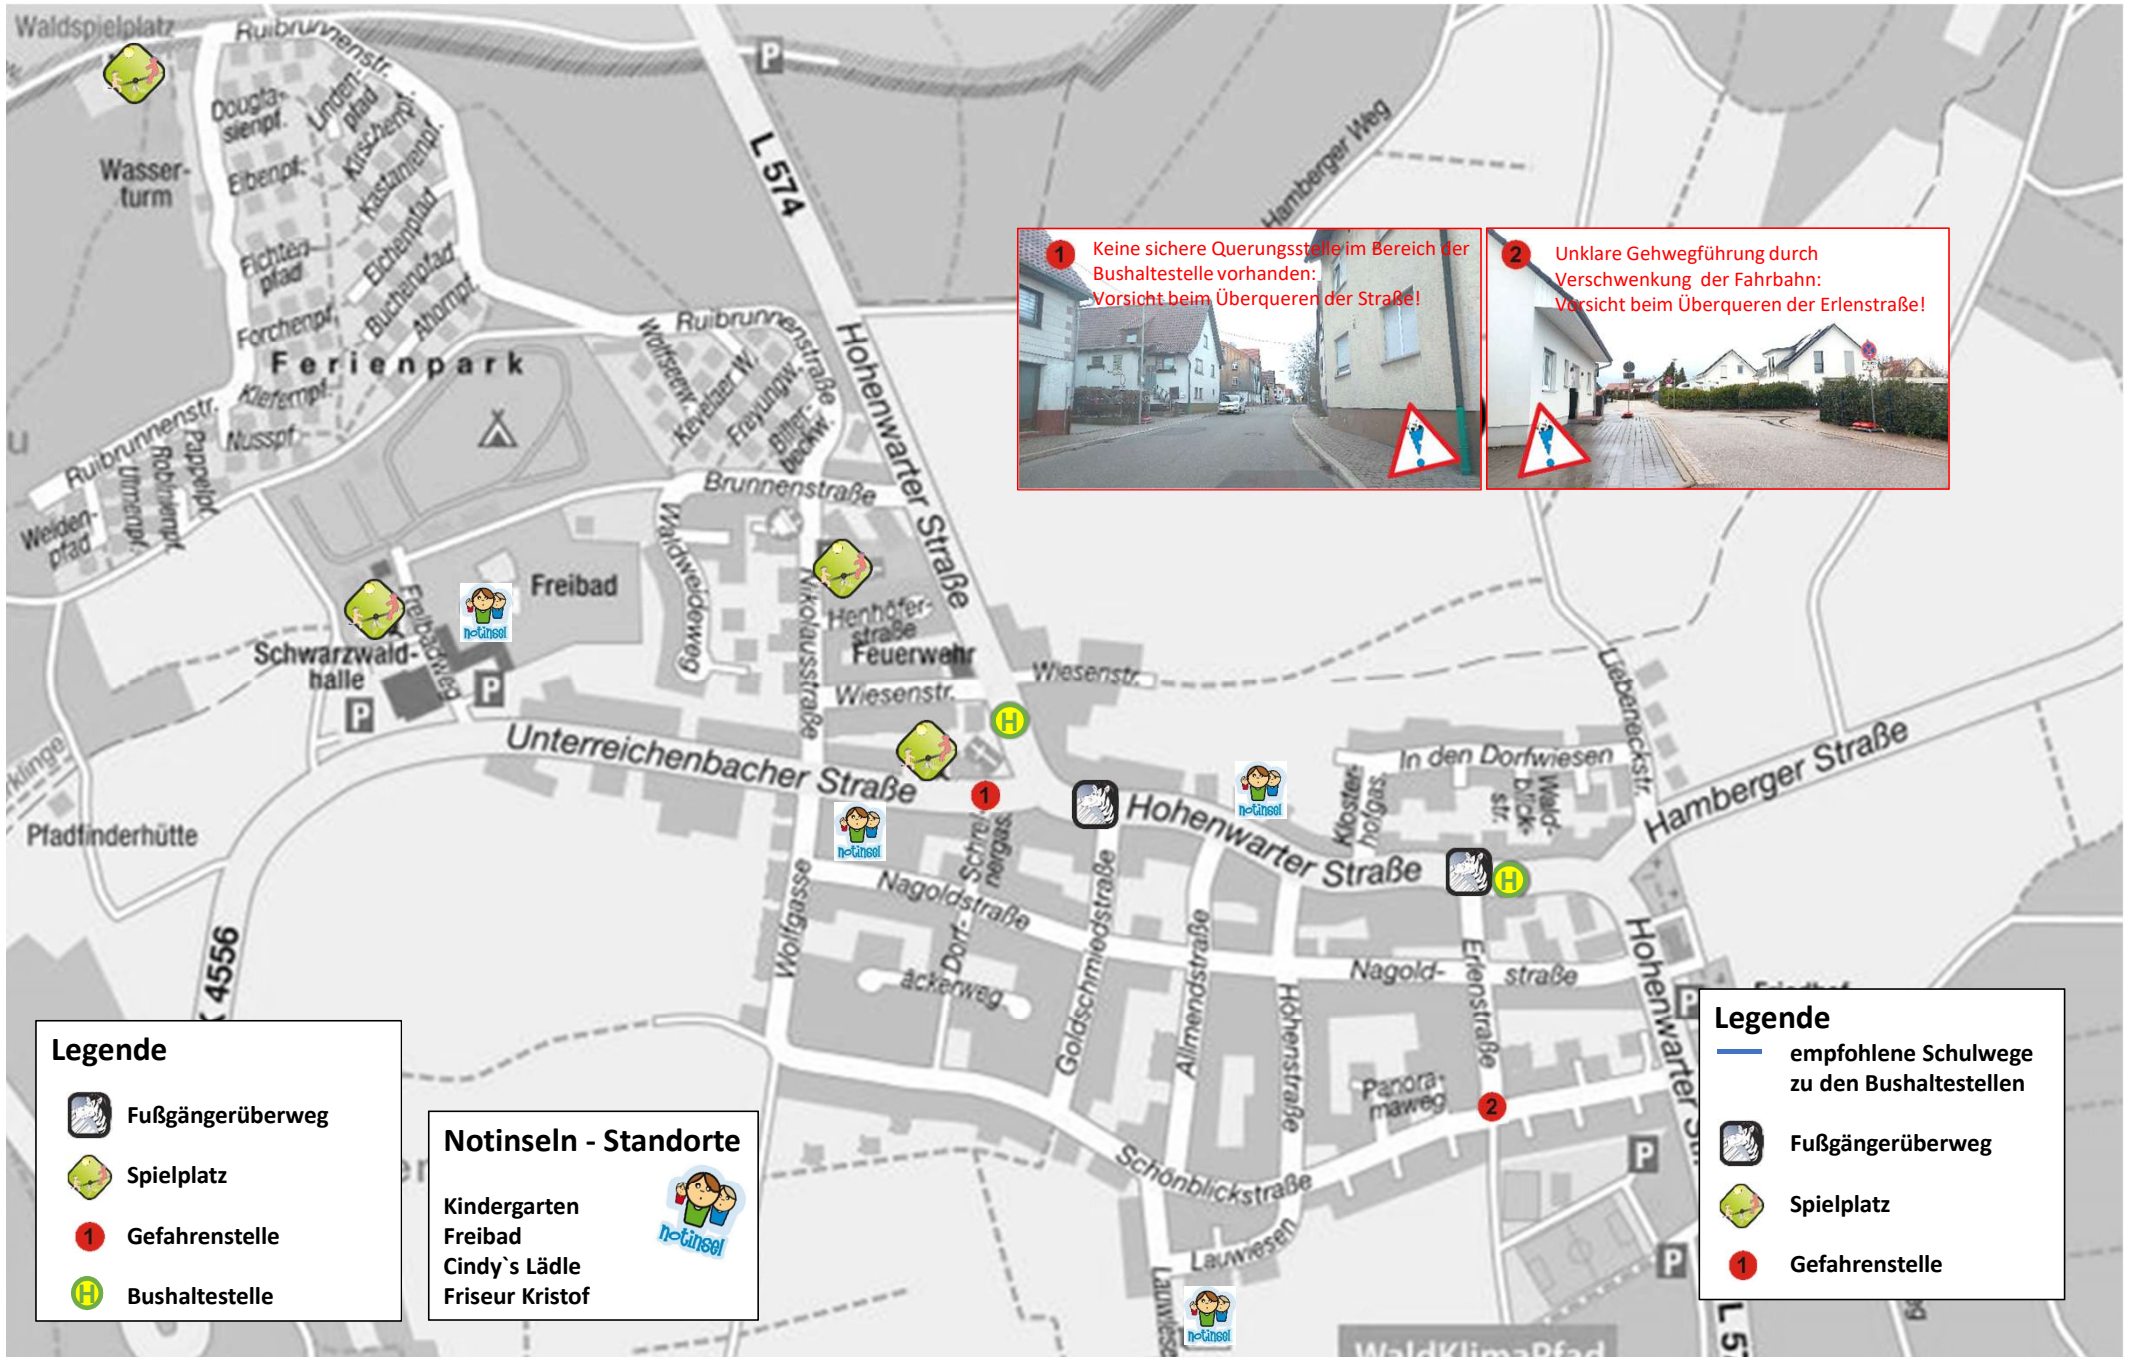

Schulwegplan ViB Steinegg – Ortsteil Schellbronn

Legende

- Fußgängerüberweg
- Spielplatz
- Gefahrenstelle
- Bushaltestelle

Notinseln - Standorte

- Kindergarten
- Freibad
- Cindy`s Lädle
- Friseur Kristof

Legende

- empfohlene Schulwege zu den Bushaltestellen
- Fußgängerüberweg
- Spielplatz
- Gefahrenstelle