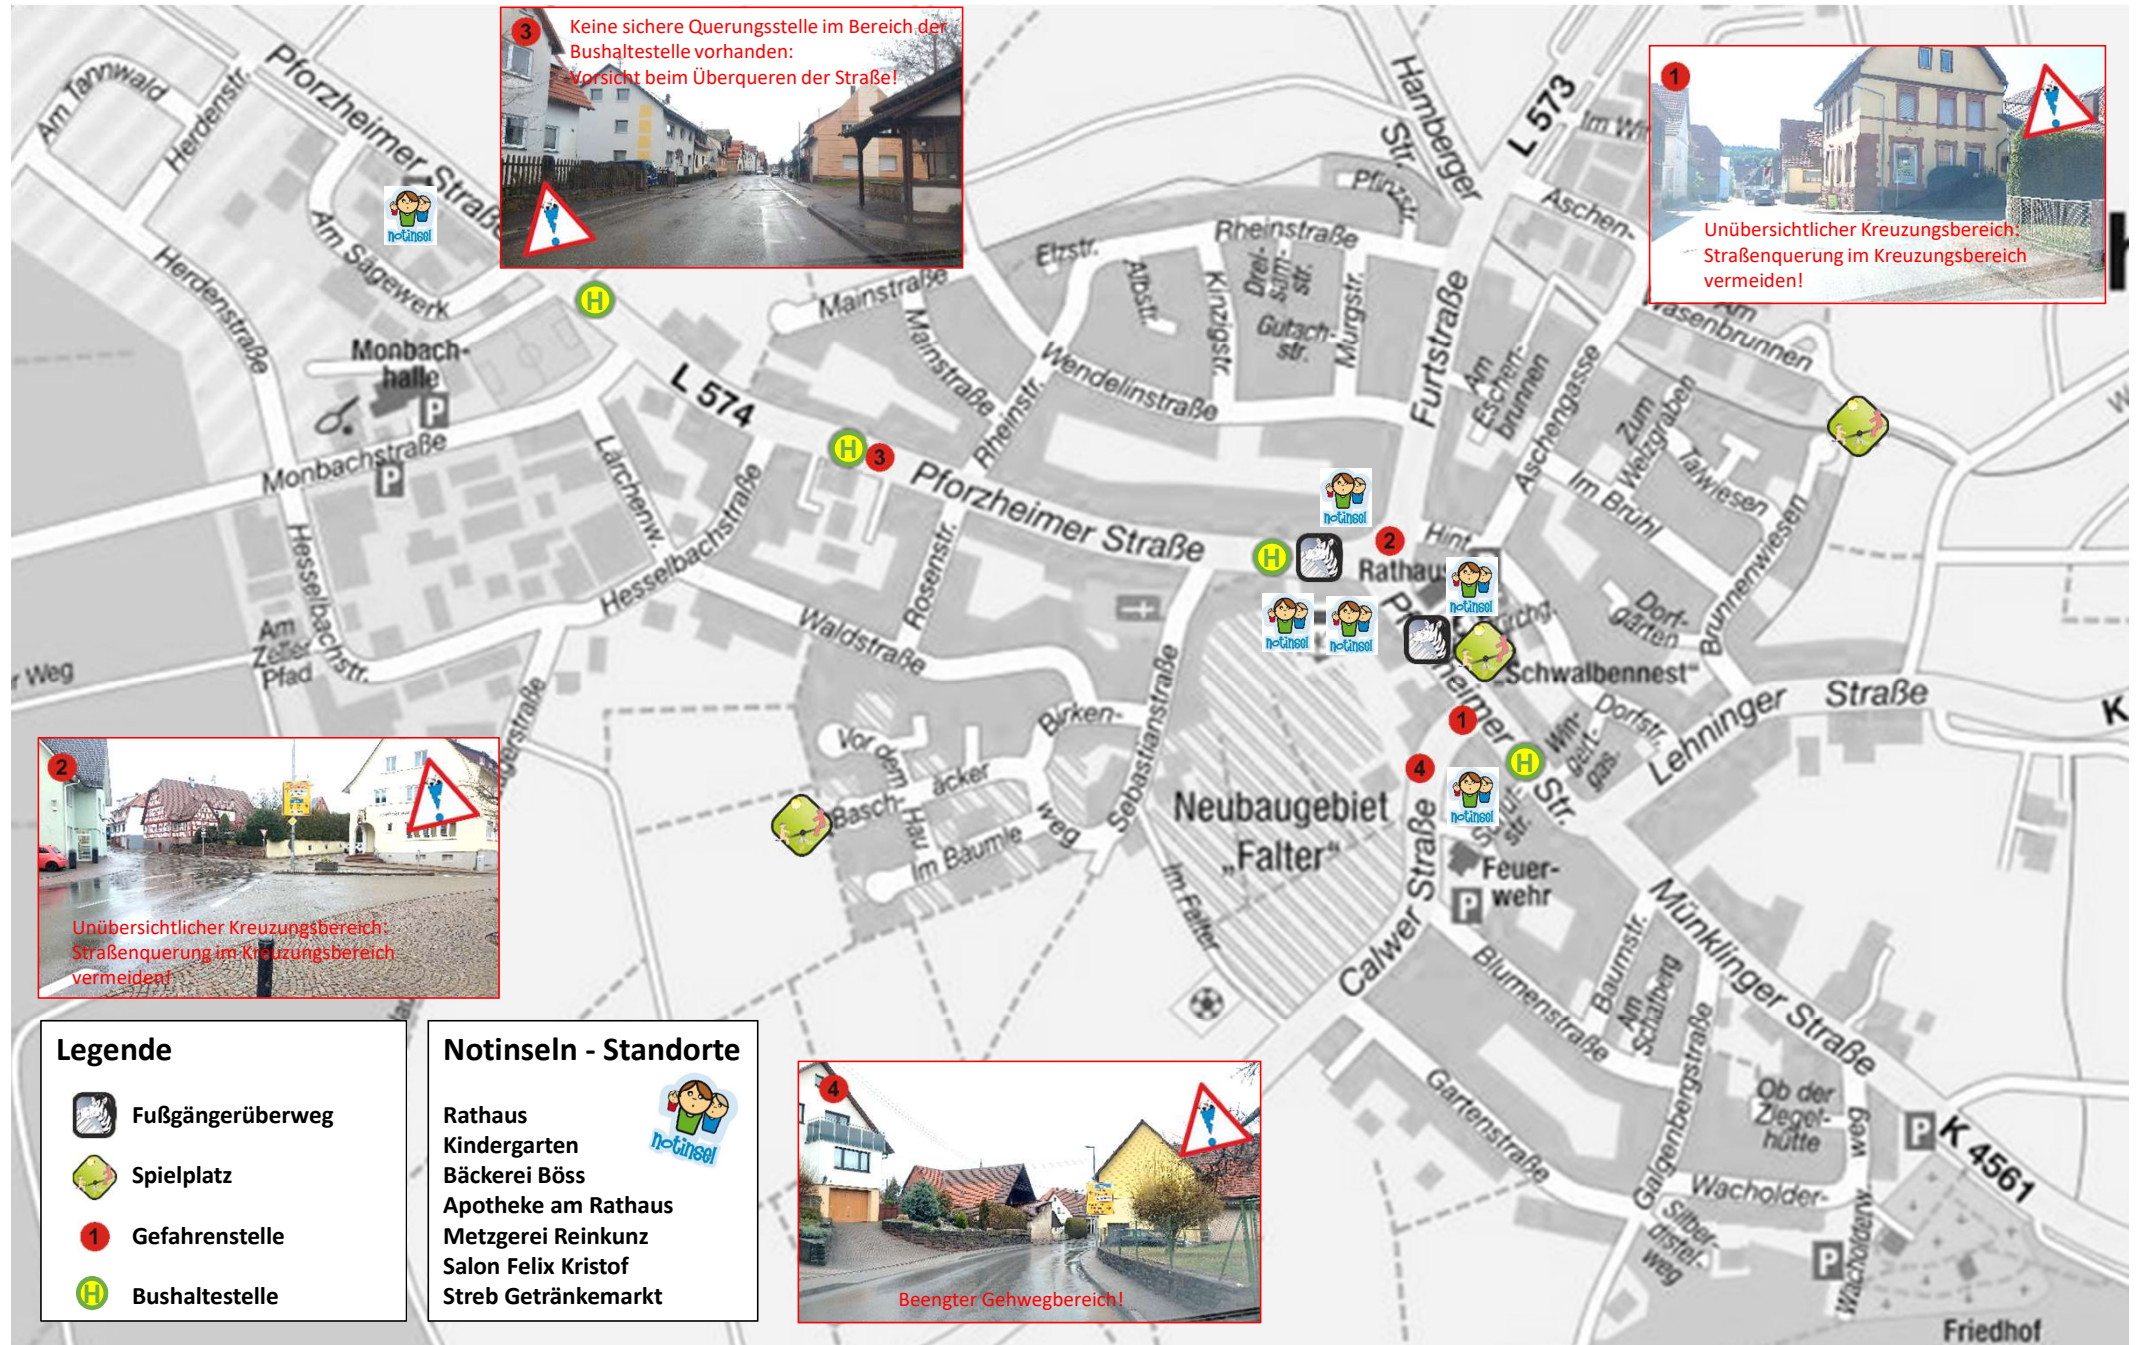

Schulwegplan ViB Steinegg – Ortsteil Neuhausen

Legende	
	Fußgängerüberweg
	Spielfeld
	Gefahrenstelle
	Bushaltestelle
Notinseln - Standorte	
	Rathaus
	Kindergarten
	Bäckerei Böss
	Apothek am Rathaus
	Metzgerei Reinkunz
	Salon Felix Kristof
	Streb Getränkemarkt