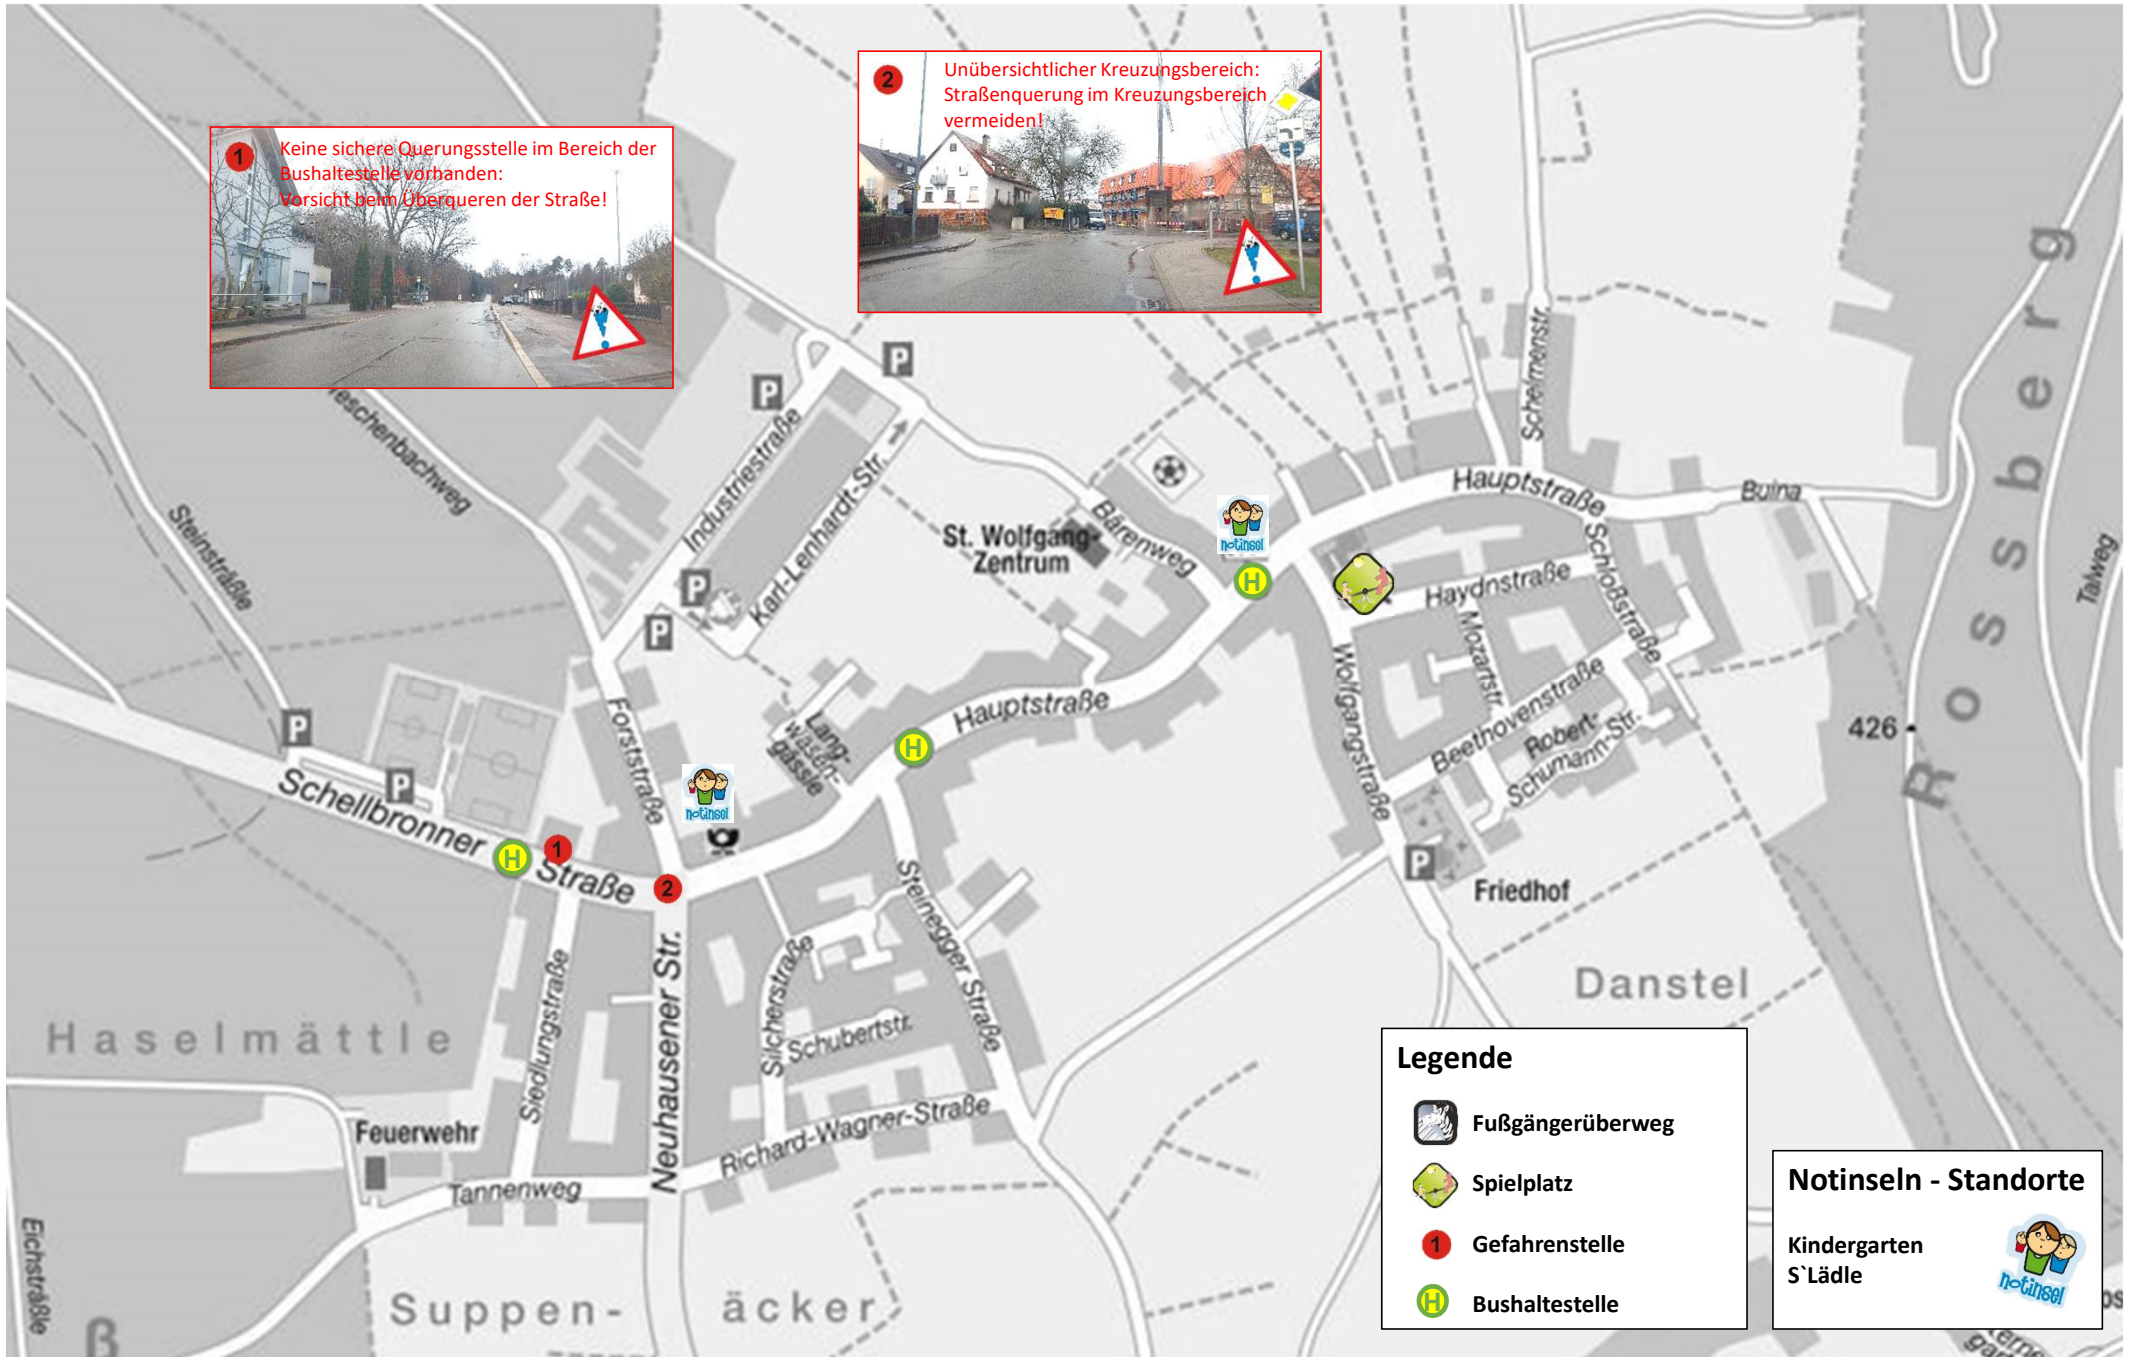

Beachten Sie dabei bitte folgendes:

-> Ihr Kind sollte die Fahrbahn möglichst wenig überqueren.

Zeichnen Sie zusammen mit Ihrem Kind, den Schulweg Ihres Kindes in den angehängten Lageplan Ihres Ortsteils ein und entdecken Sie mögliche Gefahren bzw. wie Sie diese umgehen können.

Schulwegplan ViB Steinegg – Ortsteil Neuhausen

Legende		Notinseln - Standorte	
	Fußgängerüberweg		Rathaus
	Spielplatz		Kindergarten
	Gefahrenstelle		Bäckerei Böss
	Bushaltestelle		Apothek am Rathaus
			Metzgerei Reinkunz
			Salon Felix Kristof
			Streb Getränkemarkt

Schulwegplan ViB Steinegg – Ortsteil Schellbronn

Legende

- Fußgängerüberweg
- Spielplatz
- Gefahrenstelle
- Bushaltestelle

Notinseln - Standorte

- Kindergarten
- Freibad
- Cindy`s Lädle
- Friseur Kristof

Legende

- empfohlene Schulwege zu den Bushaltestellen
- Fußgängerüberweg
- Spielplatz
- Gefahrenstelle

Schulwegplan ViB Steinegg – Ortsteil Hamberg

Schulwegplan ViB Steinegg – Ortsteil Steinegg

Beengter Gehwegbereich!