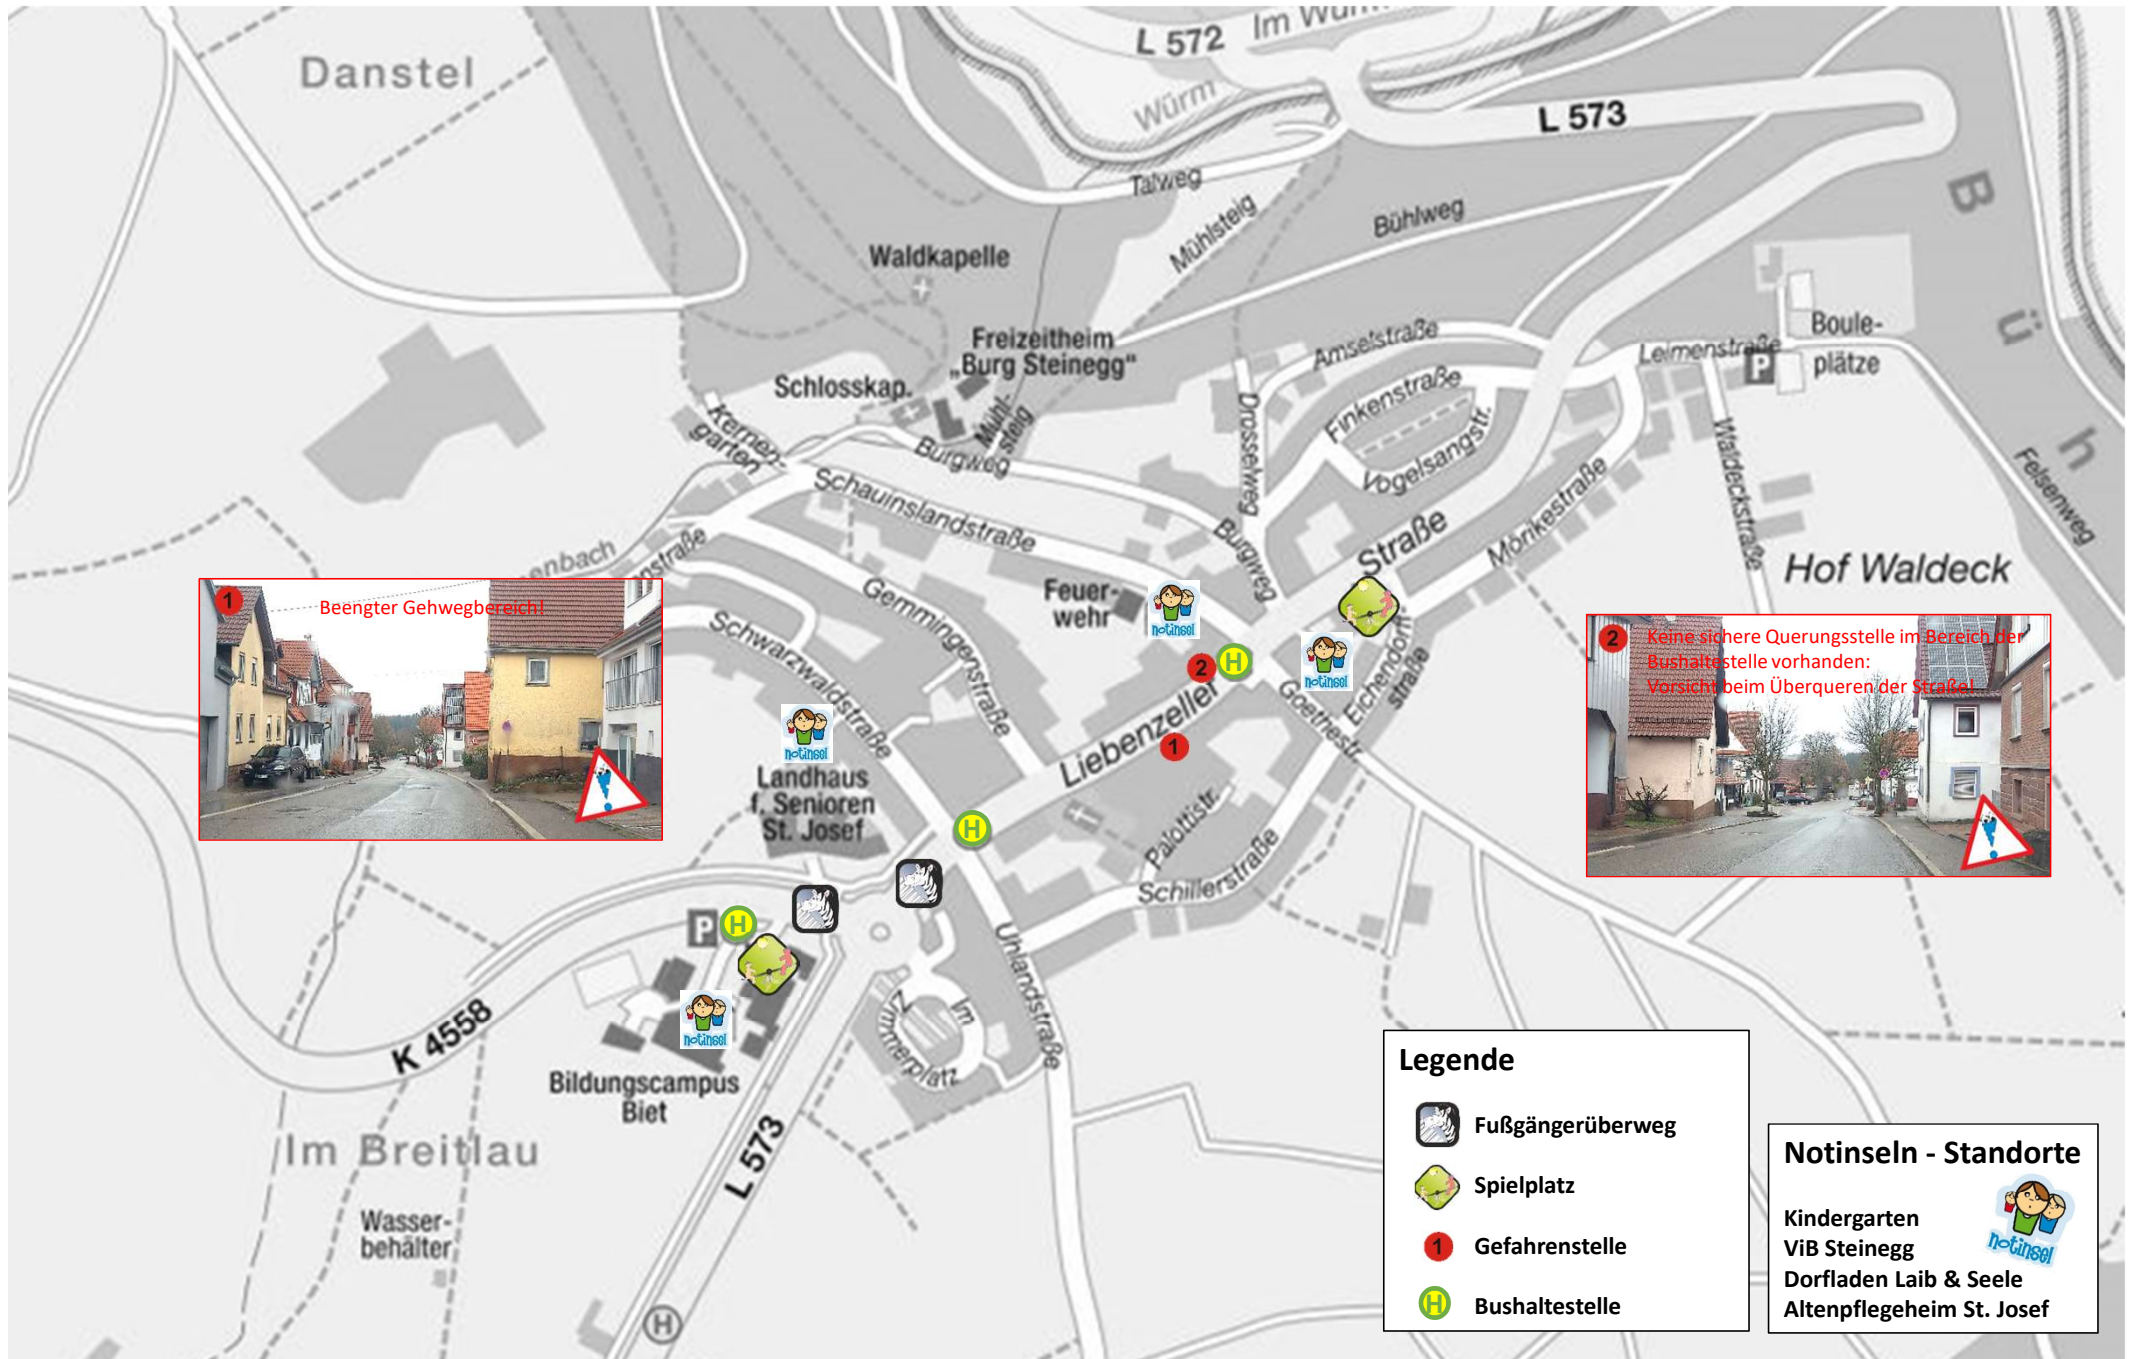

Beachten Sie dabei bitte folgendes:

-> Ihr Kind sollte die Fahrbahn möglichst wenig überqueren.

Zeichnen Sie zusammen mit Ihrem Kind, den Schulweg Ihres Kindes in den angehängten Lageplan Ihres Ortsteils ein und entdecken Sie mögliche Gefahren bzw. wie Sie diese umgehen können.

Schulwegplan ViB Steinegg – Ortsteil Neuhausen

Legende		Notinseln - Standorte	
	Fußgängerüberweg		Rathaus
	Spielplatz		Kindergarten
	Gefahrenstelle		Bäckerei Böss
	Bushaltestelle		Apothek am Rathaus
			Metzgerei Reinkunz
			Salon Felix Kristof
			Streb Getränkemarkt

- empfohlene Schulwege zu den Bushaltestellen
- Fußgängerüberweg
- Spielplatz
- Gefahrenstelle

Schulwegplan ViB Steinegg – Ortsteil Hamberg

Schulwegplan ViB Steinegg – Ortsteil Steinegg

Beengter Gehwegbereich!

Keine sichere Querungsstelle im Bereich der Bushaltestelle vorhanden: Vorsicht beim Überqueren der Straße!

Legende

- Fußgängerüberweg
- Spielplatz
- Gefahrenstelle
- Bushaltestelle

Notinseln - Standorte

- Kindergarten ViB Steinegg
- Dorfladen Laib & Seele
- Altenpflegeheim St. Josef